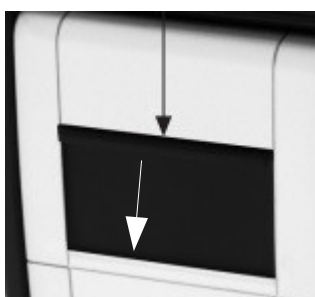

Die KEYstation / The KEYstation

Sehr geehrter Gast,
Sie erhalten Ihren Schlüssel für Ihre
Ferienwohnung an unserer KEYstation.
Bitte geben Sie Ihren Code in die
entsprechende Schlüsselbox ein.
Falls Sie Hilfe benötigen, erreichen Sie uns
telefonisch unter 0157 76458163

Dear Guest,
You will get your required Key at our
„KEYstation“.
Please enter your code to open the Keybox
If you need help please call
(+49) 015776458163

1. Schutzblende (1)
  herunterschieben
2. Zahlenkombination
  einstellen (2)
  (wurde Ihnen von Ihrem
  Vermieter mitgeteilt)
3. Öffnungsknopf
  herunterdrücken (3)
4. Schlüssel entnehmen
5. Schlüsselfach wieder
  schließen
6. Zahlenkombination (2)
  verstellen „0000“
7. Schutzblende (1) nach
  oben schieben

1. Push down the protective
  cover (1)
2. Set the code (2)
  (given to you by your
  renter / hirer)
3. Press the open button (3)
4. Take out key
5. Reclose the key drawer
6. Reset the code (2)
  „0000“
7. Push up
  the protective
  (1) cover

(1)

(3) (2)